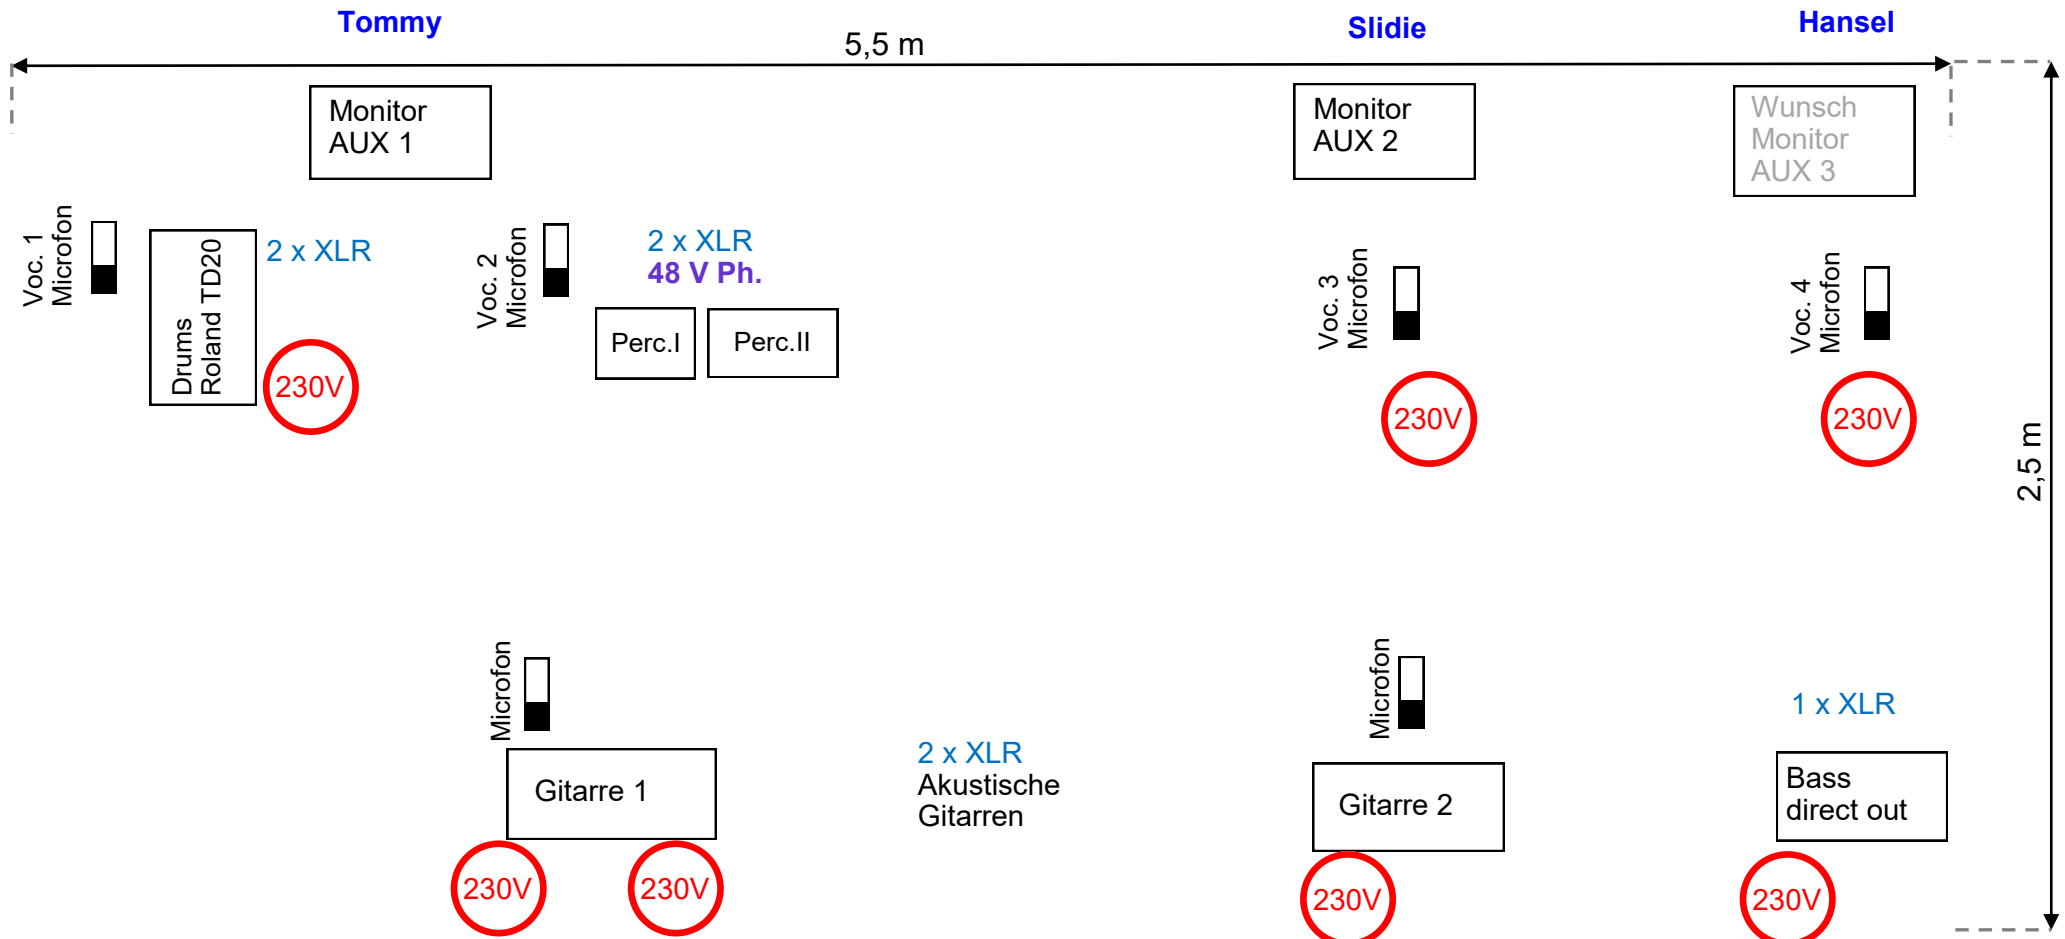

Technical Rider—PA + Bühne wird vom Veranstalter gestellt

- 7 x XLR
- 4 x Gesangsmikrofon
- 2 x Instrumentenmikrofon
- 2 x Monitor mit getrennten AUX-Wegen
- 1 x Monitor, nice to have, AUX getrennt

+49(0)179 1399 092
Tommy